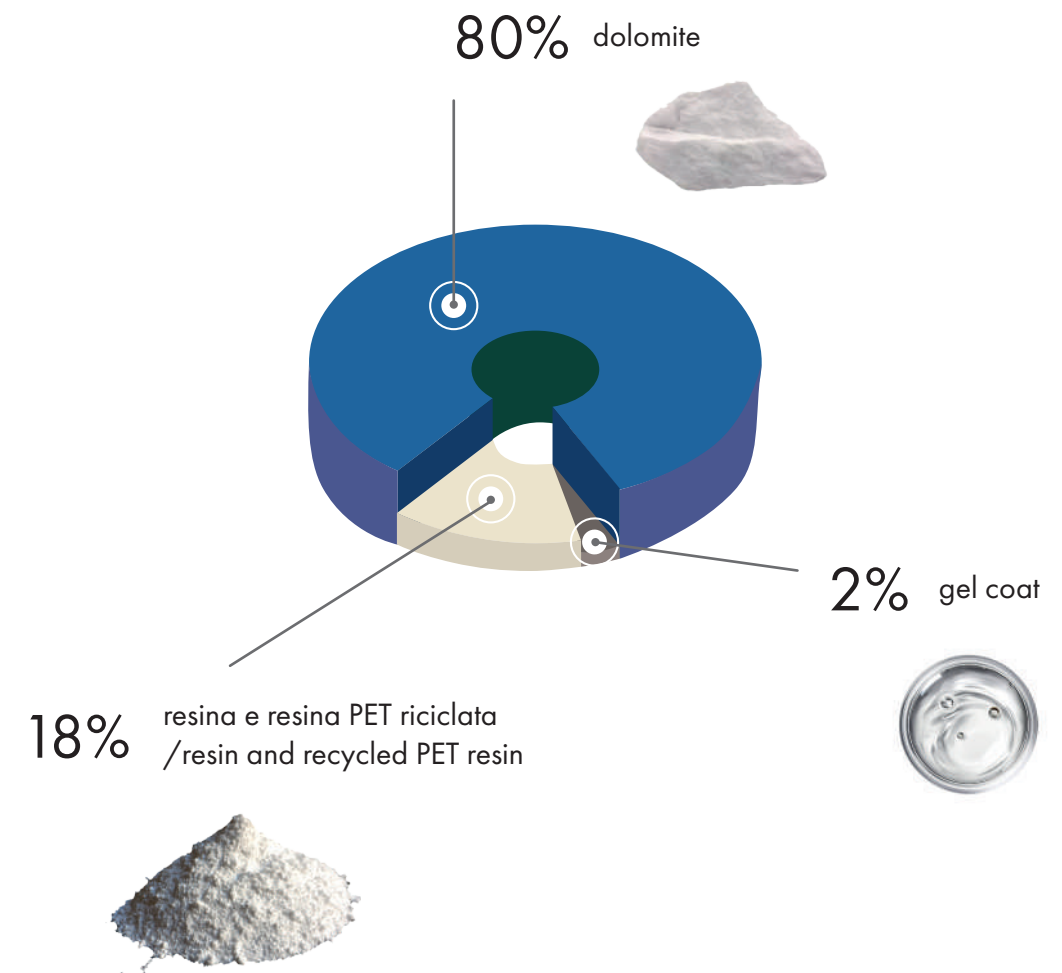

Cast marble is an innovative material that combines the beauty of natural stone with the advantages of modern technology. Made from **dolomite** and **resins**, including a component of **recycled PET**, this material stands out for its sustainability, helping to reduce environmental impact without compromising on quality or performance. The surface is coated with a protective layer of gel coat, ensuring a smooth, durable finish that remains easy to maintain over time.

The cast marble shower trays are available in two captivating finishes: **Velour**, which offers a matte, velvety surface for an elegant and sophisticated touch, and **Katai**, which mimics the appearance of natural stone, creating a textured effect that evokes the authenticity and materiality of rock. These options cater to different stylistic needs, blending innovative design and practicality into a high-quality solution.