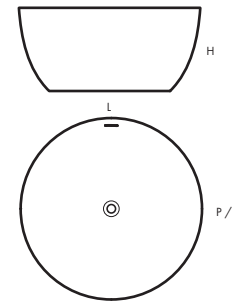

grigio 19

sabbia 44

rosa 37

laguna 45

zenzero 46

malva 47

PILEA

cod.	dimensioni / dimensions		
	L	P / D	H
VAPIOP	120	120	55