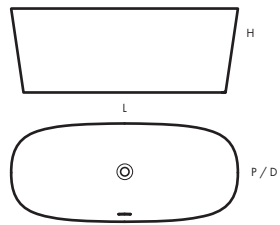

zenzero 46

malva 47

LIORA

cod.	dimensioni / dimensions		
	L	P / D	H
VALIOP	150	65	55

certificazioni / certifications

colori opachi / matt colors

bianco / white
materiale naturale
/ natural material

bianco / white