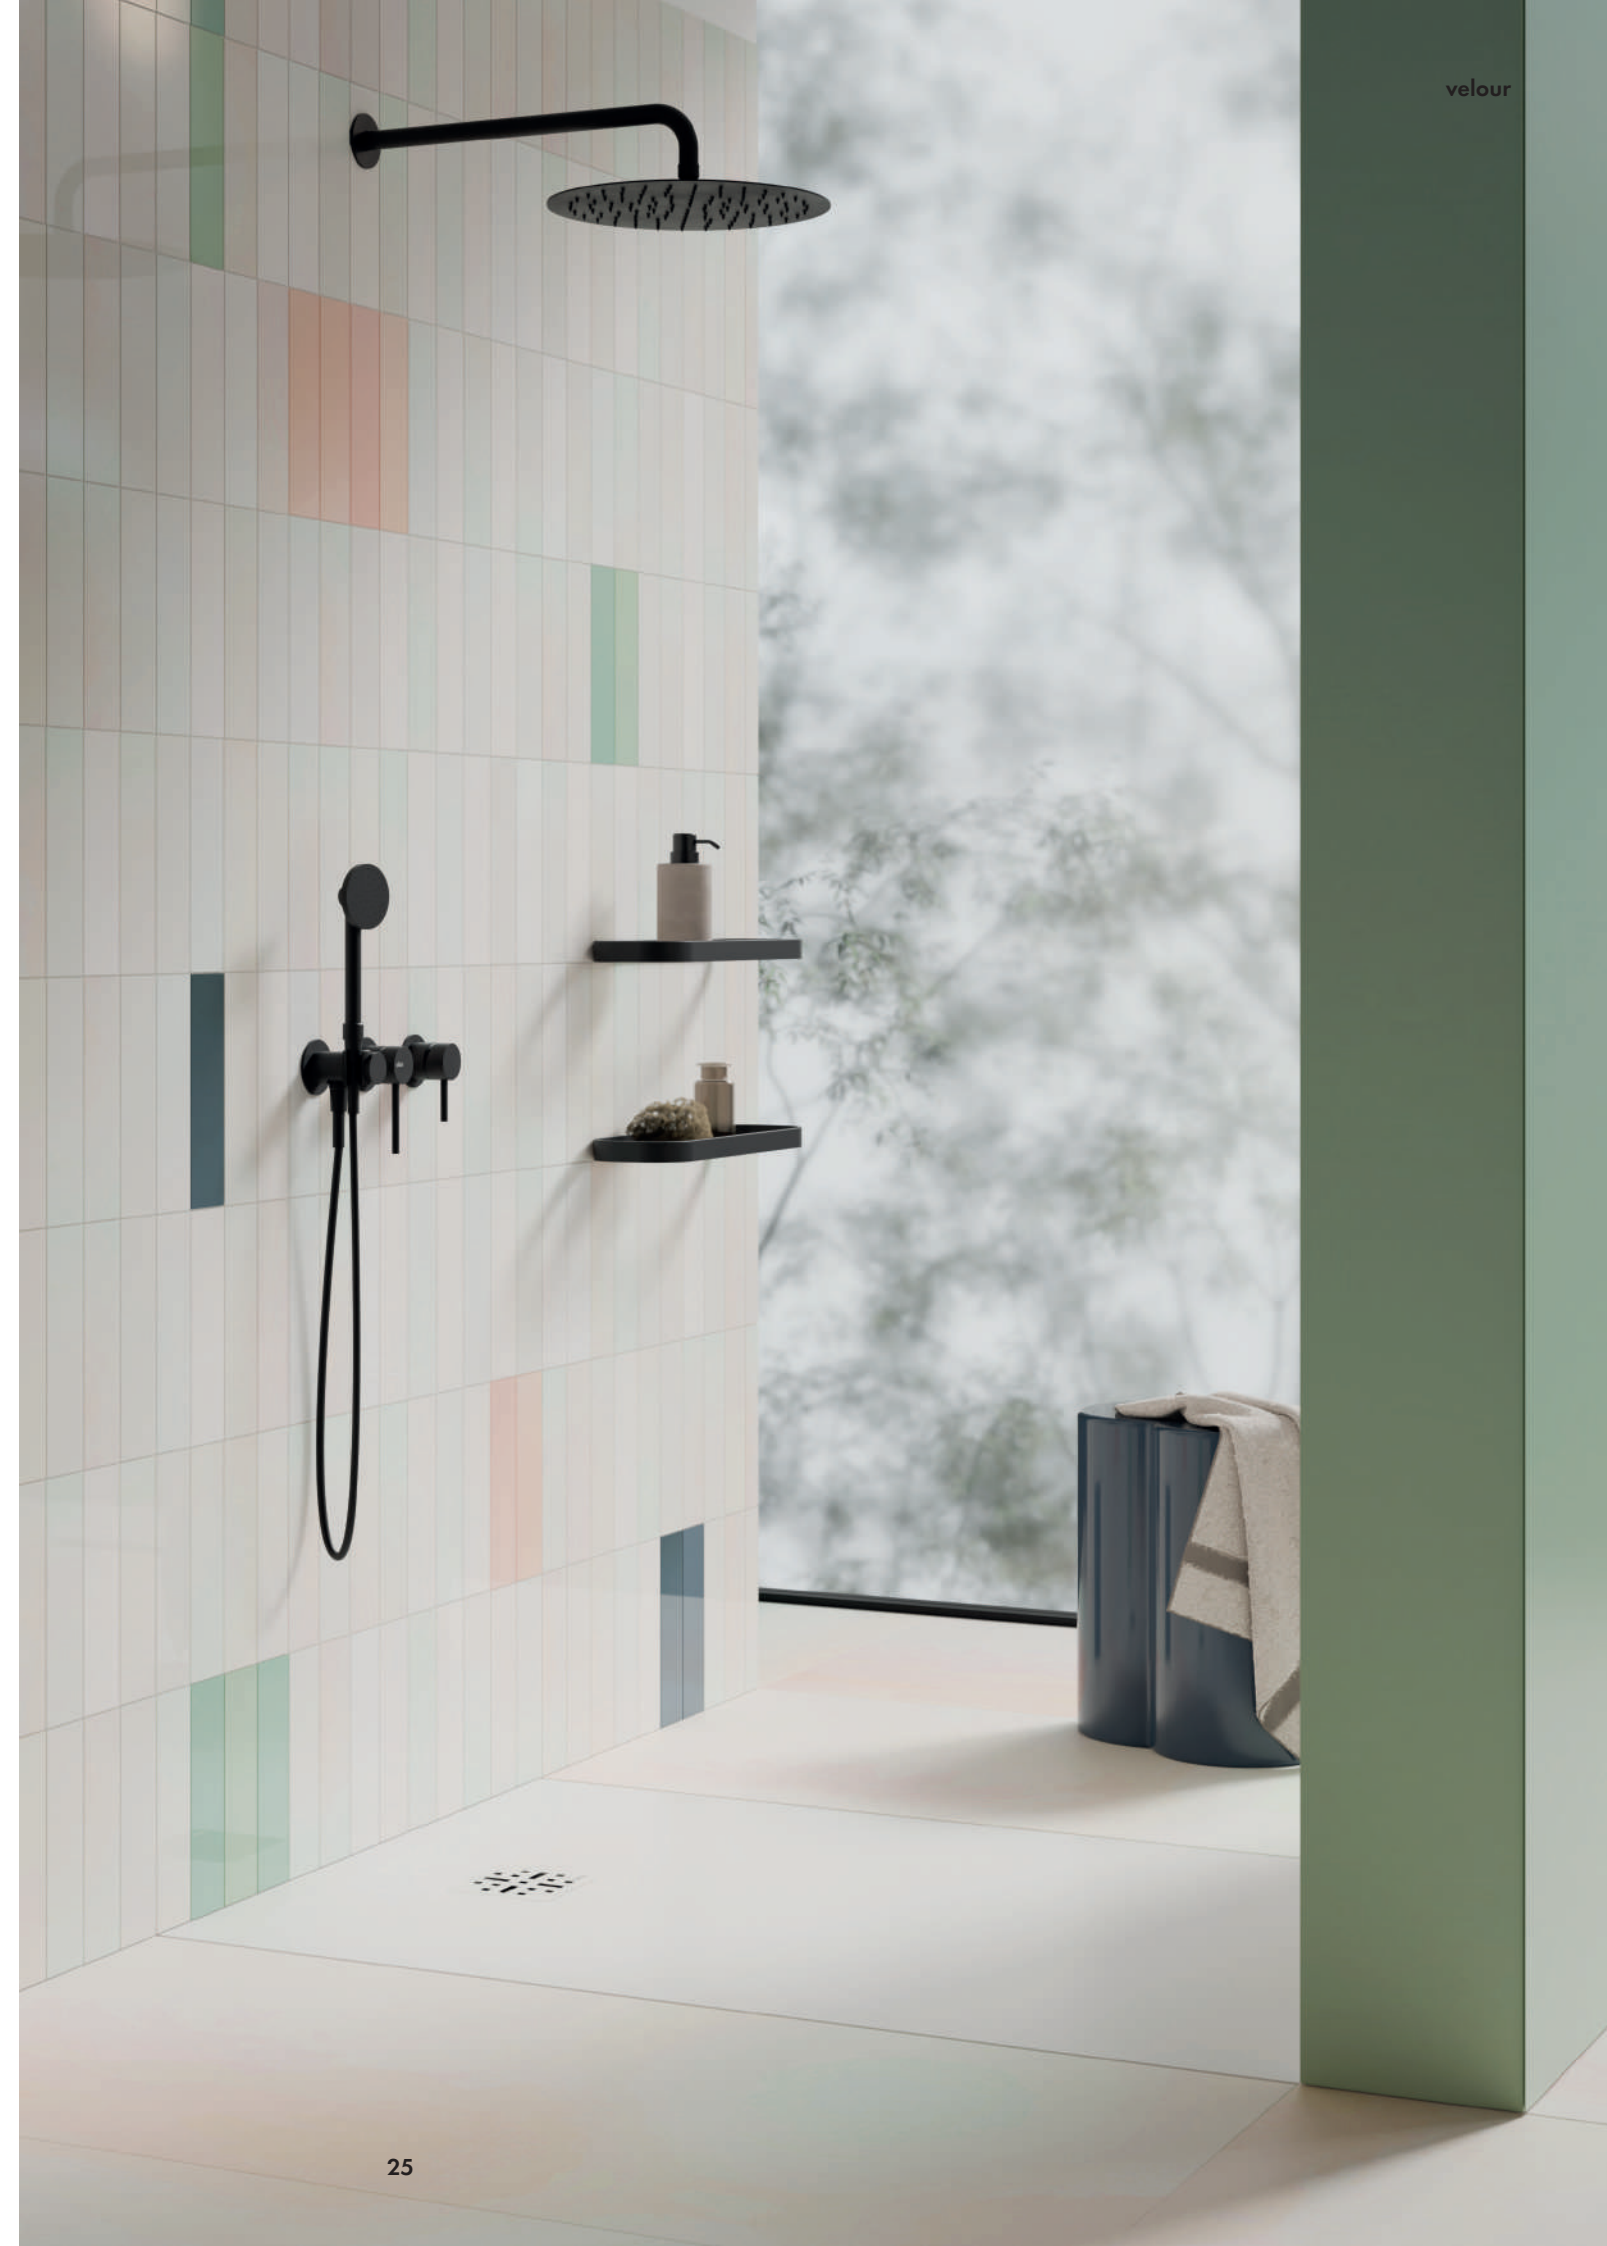

certificazioni / certifications

scarico laterale / side outlet

scarico centrale / central outlet

finitura liscio opaco
/smooth matt **finish**

colore opaco / matt color

bianco / white

velour

KATAI