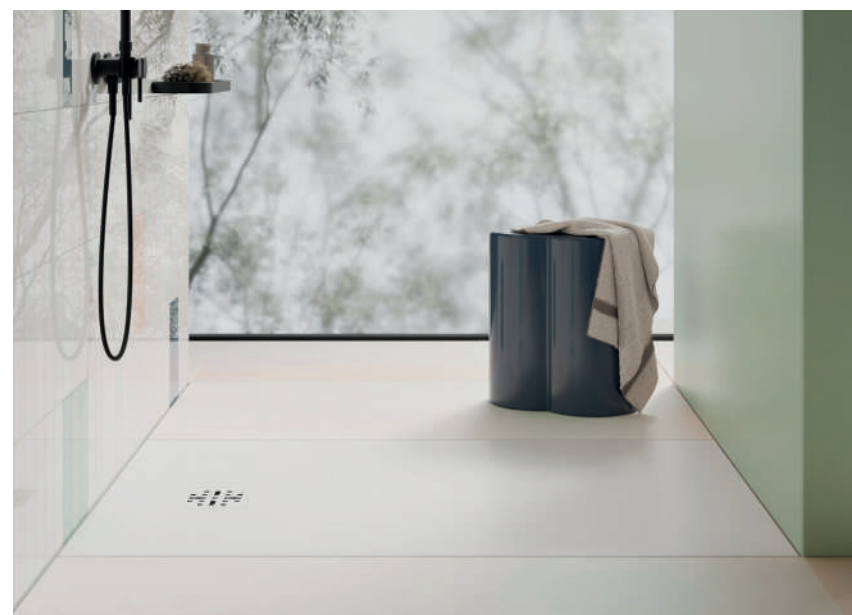

certificazioni / certifications

scarico laterale / side outlet

scarico centrale / central outlet

finitura liscio opaco
/smooth matt **finish**

colore opaco / matt color

bianco / white

velour

KATAI