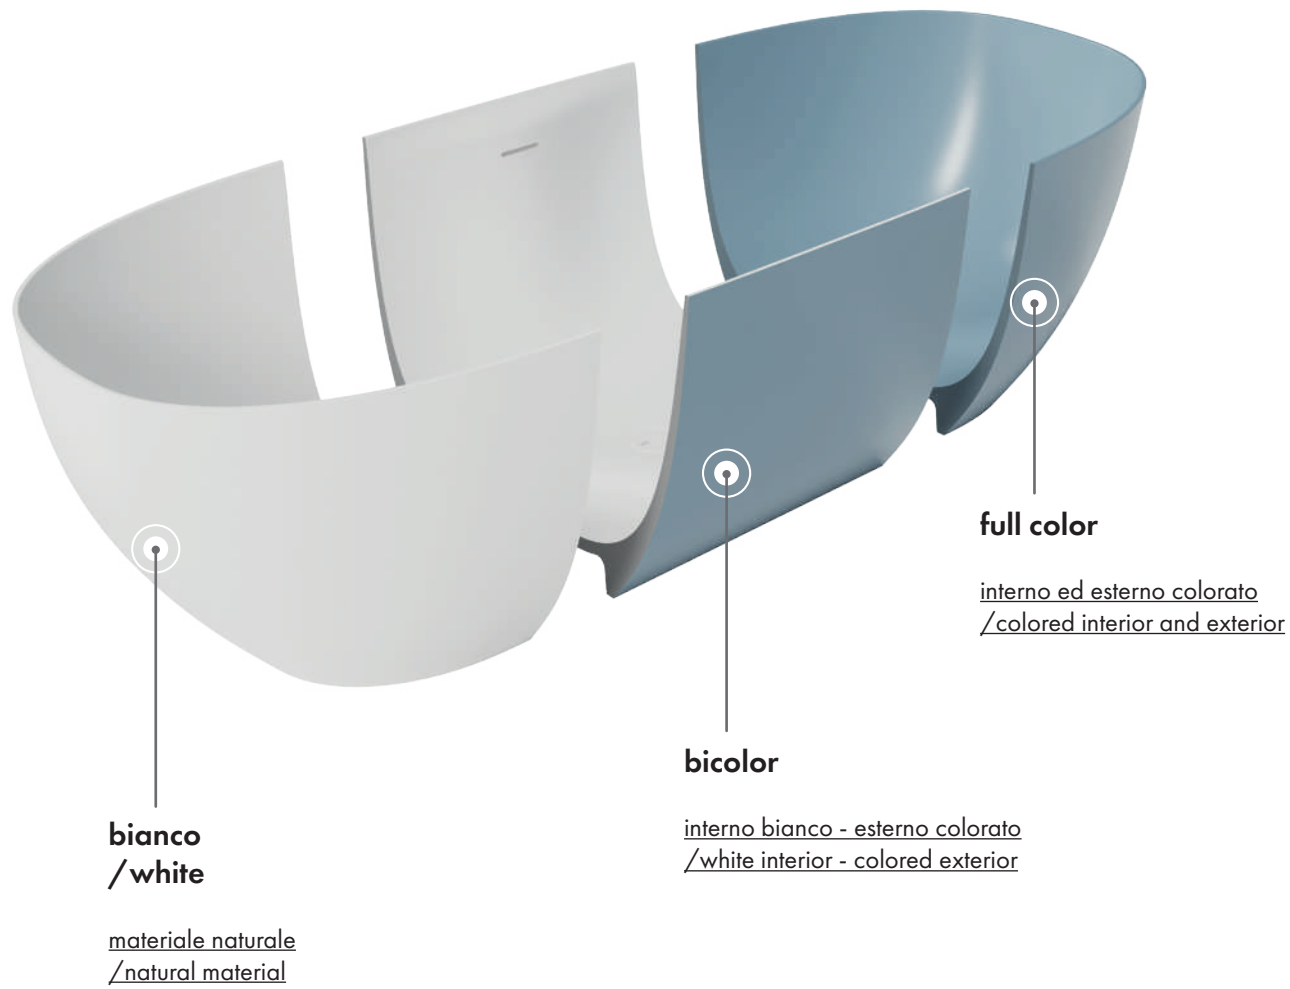

vasche da bagno /bathtubs

combinazioni colori
/color palette range