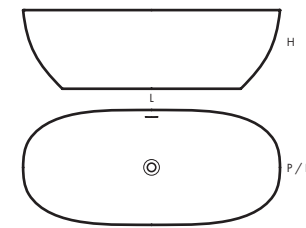

vasche da bagno /bathtubs

combinazioni colori
/color palette range

piatti doccia /shower trays

colori e texture
/colors and texture

SELMA

cod.	dimensioni / dimensions		
	L	P / D	H
VASE15070OP	150	70	52
VASE16070OP	160	70	52
VASE17076OP	170	76	52
VASE18080OP	180	80	52