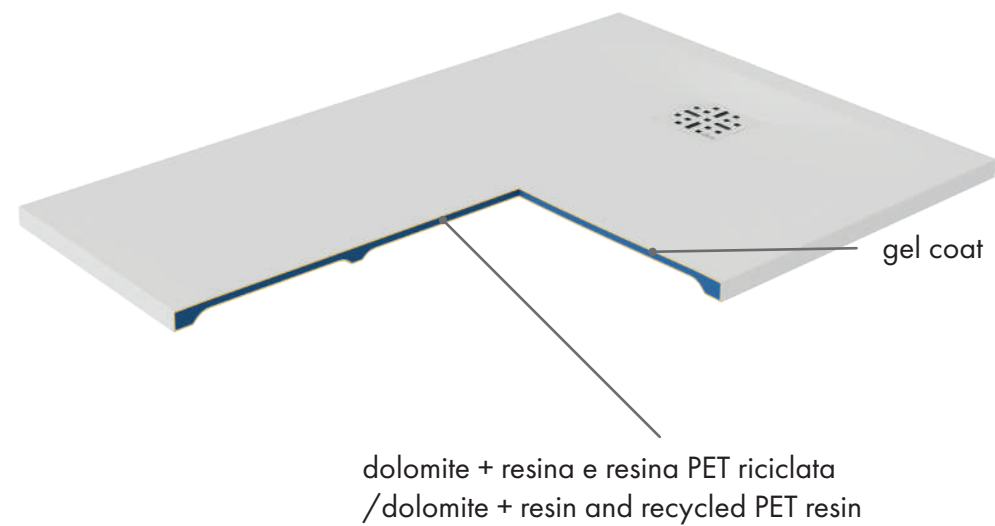

piatti doccia / shower trays

cast marble

Il cast marble è un materiale innovativo che fonde la bellezza della pietra naturale con i vantaggi della tecnologia moderna. Realizzato con **dolomite** e **resine**, tra cui una componente di **PET riciclato**, questo materiale si distingue per la sua sostenibilità, contribuendo a ridurre l'impatto ambientale senza sacrificare qualità o prestazioni. La superficie è rivestita da uno strato protettivo di **gel coat**, che assicura una finitura liscia e resistente, mantenendo il prodotto facilmente manutenibile nel tempo.

I piatti doccia in cast marble sono disponibili in due affascinanti finiture: la **Velour**, che offre una superficie opaca e vellutata, donando un tocco elegante e sofisticato, e la **Katai**, che emula l'aspetto della pietra naturale, creando un effetto texture che richiama l'autenticità e la matericità della roccia. Queste opzioni permettono di soddisfare diverse esigenze stilistiche, combinando design innovativo e praticità in un'unica soluzione di alta qualità.