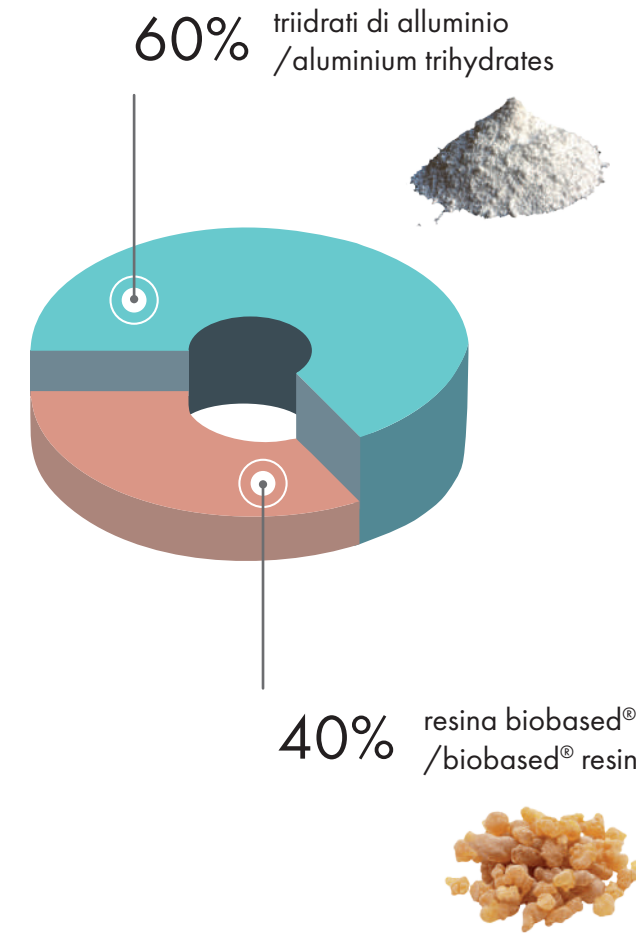

The decision to introduce solid surface into our range was not made lightly, but is the result of careful research aimed at offering materials that combine aesthetics and functionality. This material, with its characteristic soft-touch effect, stands out for its beauty reminiscent of polished natural stone, adding a touch of contemporary elegance to bathroom spaces.

Solid surface is composed of mineral fillers, primarily aluminum trihydrate, bonded with **Biobased®** natural resins derived from controlled corn cultivation. This makes it not only a high-performance material but also one aligned with the sustainability values that guide our choices.

Its intrinsic properties make it extraordinarily versatile: it is hygienic, pleasant to the touch, durable, and easily workable, allowing for the creation of complex and customized shapes. The exclusive formulations of this material ensure products that meet the needs of designers and end users, offering a perfect balance between technological innovation and aesthetic refinement.