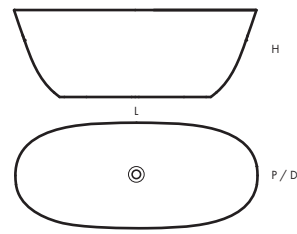

laguna 45

zenzero 46

malva 47

SELINA

dimensioni / dimensions			
cod.	L	P/D	H
VASELOP	160	70	58

certificazioni / certifications

senza troppopieno
/without overflow

colori opachi / matt colors