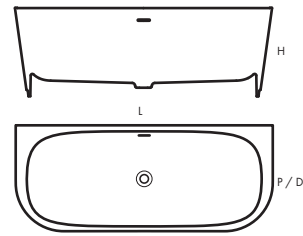

grigio 19

sabbia 44

rosa 37

laguna 45

zenzero 46

malva 47

VEGA

cod.	dimensioni / dimensions		
	L	P / D	H
VAVEOP	170	84,5	55