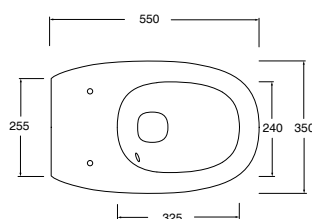

Articolo / Article

COD.

Vaso Idilla
Wc Idilla

Bianco Europa / Europa White

48100101

Colorato / Coloured

Specificare il colore al momento dell'ordine

Specify the color when ordering

481001..

Lucidi / Shiny

Opachi / Matt

cm 55x35xh42

kg 27

Aliflush/Aliflush

pallet ita 15

pallet ex 25

MC4801S

Curva in plastica fissa
Standard plastic pipe fitting

MCUT

TECNICAL SHEET n°:	DESIGNER: MANUEL DI GIACOBBE	CODE: 48100101	Alice Ceramica srl Via Sassacci, 17 - 01033 Civita Castellana (VT), Italy Tel [+39] 0761.598.328 [+39] 0761.513.252 Fax [+39]0761.540.352 www.aliceceramica.com - info@aliceceramica.it				
SHEET FORMAT: A4	ISO	REVISION: 00				SCALE: 1:20	DATE: 03/03/2025
REGULATION:	EN 997 / EN 33 / Dop- 997*					Pg: 1/1	
All the measurements respect the tollerances provided by the Alice Ceramica srl.							