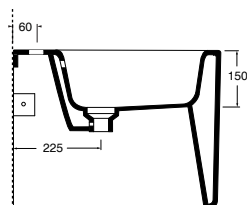

Articolo / Article

COD.

Bidet Idilla monoforo
Idilla bidet single tap hole

Bianco Europa / Europa White

48110101

Colorato / Coloured

Specificare il colore al momento dell'ordine

Specify the color when ordering

481101..

Lucidi / Shiny

Opachi / Matt

cm 55x35x42

kg 24,5

Capienza bacino/Basin capacity

lt

pallet ita 15

pallet ex 25

Accessori / Accesories

COD.

Piletta in ceramica scarico libero
Ceramic free flow drain

PILO06

Piletta Up&Down
Up&Down drain

PILO08

Fissaggio per vaso/bidet sgancio rapido
Fixing screws for WC/bidet quick release

FIX05F

COD.

TECNICAL SHEET n°:	DESIGNER: MANUEL DI GIACOBBE	CODE: 48110101	Alice Ceramica srl Via Sassacci, 17 - 01033 Civita Castellana (VT), Italy Tel [+39] 0761.598.328 [+39] 0761.513.252 Fax [+39]0761.540.352 www.aliceceramica.com - info@aliceceramica.it				
SHEET FORMAT: A4	ISO	REVISION: 00				SCALE: 1:20	DATE: 01/03/2025
REGULATION:	EN 14528 / EN 36 / Dop- 14528*					Pg: 1	
All the measurements respect the tollerances provided by the Alice Ceramica srl.							

* Regulations here shown are exclusively referred to ceramic items