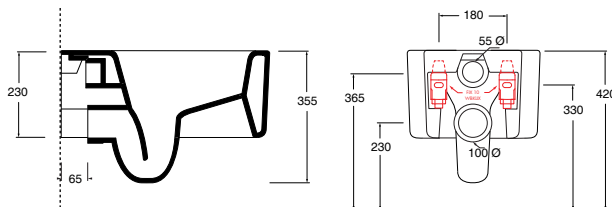

481201..

Lucidi / Shiny

Opachi / Matt

cm 55x35x35,5

kg 22,5

Aliflush/Aliflush

pallet ita 15

pallet ex 25

MC4801S

Staffe di fissaggio per vaso/bidet sospeso  
Fixing brackets for wall hung WC/bidet

FIX04

TECNICAL SHEET n°:	DESIGNER: MANUEL DI GIACOBBE	CODE: 48120101	Alice Ceramica srl Via Sassacci, 17 - 01033 Civita Castellana (VT), Italy Tel [+39] 0761.598.328 [+39] 0761.513.252 Fax [+39] 0761.540.352 www.aliceceramica.com - info@aliceceramica.it		
SHEET FORMAT: A4	ISO	REVISION: 00	SCALE: 1:20	DATE: 09/12/2024	
REGULATION: EN 997 / EN 33 / Dop- 997*	Pg: 1/1				
All the measurements respect the tollerances provided by the Alice Ceramica srl.					