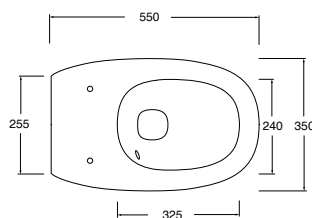

Articolo / Article

COD.

Vaso sospeso Idilla  
Wall hung Wc Idilla

Bianco Europa / Europa White

48120101

Colorato / Coloured

Specificare il colore al momento dell'ordine

Specify the color when ordering

481201..

Lucidi / Shiny

Opachi / Matt

cm 55x35x35,5

kg 22,5

Aliflush/Aliflush

pallet ita 15

pallet ex 25

MC4801S

Staffe di fissaggio per vaso/bidet sospeso  
Fixing brackets for wall hung WC/bidet

FIX04

TECNICAL SHEET n°:	DESIGNER: MANUEL DI GIACOBBE	CODE: 48120101	Alice Ceramica srl Via Sassacci, 17 - 01033 Civita Castellana (VT), Italy Tel [+39] 0761.598.328 [+39] 0761.513.252 Fax [+39] 0761.540.352 www.aliceceramica.com - info@aliceceramica.it		
SHEET FORMAT: A4	ISO	REVISION: 00	SCALE: 1:20	DATE: 09/12/2024	
REGULATION: EN 997 / EN 33 / Dop- 997*	Pg: 1/1				
All the measurements respect the tollerances provided by the Alice Ceramica srl.					