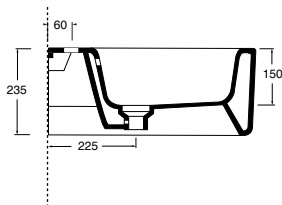

Accessori / Accesories

COD.

Piletta in ceramica scarico libero
Ceramic free flow drain

PIL006

Piletta Up&Down
Up&Down drain

PIL008

Protezione fonoassorbente
Sound absorbing protection

MPRSO

COD.

Fissaggio per vaso/bidet sospeso
Fixing screws for WC/bidet wall hung

FIX10WBKLIX

Staffe di fissaggio per vaso/bidet sospeso
Fixing brackets for wall hung WC/bidet

FIX04

TECNICAL SHEET n°:	DESIGNER: MANUEL DI GIACOBBE	CODE: 48130101	Alice Ceramica srl Via Sassacci, 17 - 01033 Civita Castellana (VT), Italy Tel [+39] 0761.598.328 [+39] 0761.513.252 Fax [+39] 0761.540.352 www.aliceceramica.com - info@aliceceramica.it		
SHEET FORMAT: A4	ISO	REVISION: 00	SCALE: 1:20	DATE: 09/12/2024	
REGULATION: EN 14528 / EN 36 / Dop- 14528*	Pg: 1				
All the measurements respect the tollerances provided by the Alice Ceramica srl.					

* Regulations here shown are exclusively referred to ceramic items