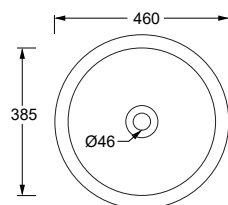

482001...

Lucidi / Shiny

Opachi / Matt

cm  $\varnothing$ 46 x h85

kg 47,5

Capienza Bacino / Basin capacity lt

pallet ita

pallet ex