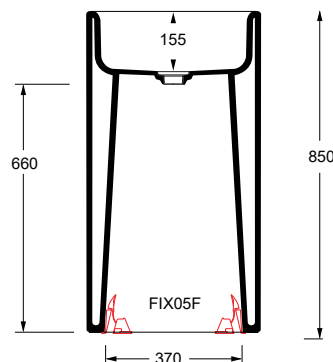

482001...

Lucidi / Shiny

Opachi / Matt

cm  $\varnothing$ 46 x h85

kg 47,5

Capienza Bacino / Basin capacity lt

pallet ita

pallet ex