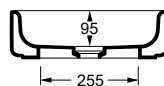

cm Ø42 x h13

kg 9,5

Capienza Bacino / Basin capacity lt

pallet ita

pallet ex