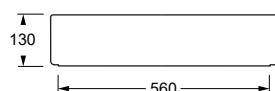

482301..

Lucidi / Shiny

Opachi / Matt

cm	60x35 x h13	kg	11,5	Capienza Bacino / Basin capacity	lt	pallet ita	pallet ex
----	-------------	----	------	----------------------------------	----	------------	-----------