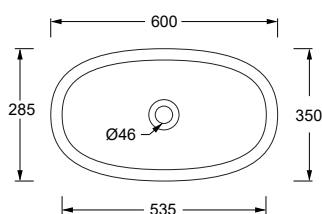

Articolo / Article

COD.

Lavabo Idilla 60x35  
Washbasin Idilla 60x35

Bianco Europa / Europa White

48230101

Colorato / Coloured

Specificare il colore al momento dell'ordine

Specify the color when ordering

482301..

Lucidi / Shiny

Opachi / Matt

cm	60x35 x h13	kg	11,5	Capienza Bacino / Basin capacity	lt	pallet ita	pallet ex
----	-------------	----	------	----------------------------------	----	------------	-----------