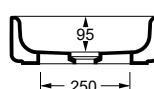

Specify the color when ordering

482401..

Lucidi / Shiny

Opachi / Matt

cm 40x40 x h13 | kg 9 | Capienza Bacino / Basin capacity lt | pallet ita | pallet ex

Accessori / Accessories

Piletta in ceramica scarico libero  
Ceramic free flow drain