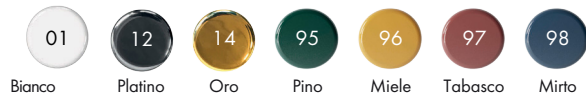

Specificare il colore al momento dell'ordine

Specify the color when ordering

483201 .. K

Coppia ripiani struttura Idilla- SENZA FORO

Pair of Idilla structure shelves- without drain hole

Bianco Europa / Europa White

48320101KN

Colorato / Coloured

Specificare il colore al momento dell'ordine

Specify the color when ordering

483201 .. KN

Coppia colonne struttura IDILLA

Pair of Idilla structure columns

Bianco Europa / Europa White

48300101K

Colorato / Coloured

Specificare il colore al momento dell'ordine

Specify the color when ordering

483001 .. K

Lucidi / Shiny

Opachi / Matt

cm 88X50xh80