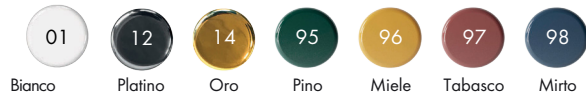

Articolo / Article

COD.

Specchio contenitore idilla con maniglia in ceramica  
Idilla container mirror with ceramic handle

Bianco Europa / Europa White

MSP85ID01

Colorato / Coloured

Specificare il colore della maniglia al momento dell'ordine  
Specify handle color when ordering

MSP85ID..

Lucidi / Shiny

Opachi / Matt

cm 54,5 x 85 x h9,5

kg

pallet ita

pallet ex

TECHNICAL SHEET n°:	DESIGNER: MANUEL DI GIACOBBE	CODE: MSP85ID01	Alice Ceramica srl Via Sassacci, 17 - 01033 Civita Castellana (VT), Italy Tel [+39] 0761.598.328 [+39] 0761.513.252 Fax [+39] 0761.540.352 www.aliceceramica.com - info@aliceceramica.it				
SHEET FORMAT: A4	ISO	REVISION: 00				SCALE: 1:10	DATE: 19/03/2025
REGULATION:		Pg: 1					
All the measurements respect the tollerances provided by the Alice Ceramica srl.							