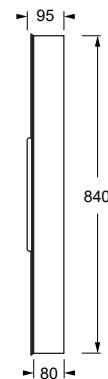

Articolo / Article

COD.

Specchio contenitore idilla con maniglia in ceramica  
Idilla container mirror with ceramic handle

Bianco Europa / Europa White

MSP85ID01

Colorato / Coloured

Specificare il colore della maniglia al momento dell'ordine  
Specify handle color when ordering

MSP85ID..

Lucidi / Shiny

Opachi / Matt

cm 54,5 x 85 x h9,5

kg

pallet ita

pallet ex

TECHNICAL SHEET n°:	DESIGNER: MANUEL DI GIACOBBE	CODE: MSP85ID01	Alice Ceramica srl Via Sassacci, 17 - 01033 Civita Castellana (VT), Italy Tel [+39] 0761.598.328 [+39] 0761.513.252 Fax [+39] 0761.540.352 www.aliceceramica.com - info@aliceceramica.it				
SHEET FORMAT: A4	ISO	REVISION: 00				SCALE: 1:10	DATE: 19/03/2025
REGULATION:		Pg: 1					
All the measurements respect the tollerances provided by the Alice Ceramica srl.							