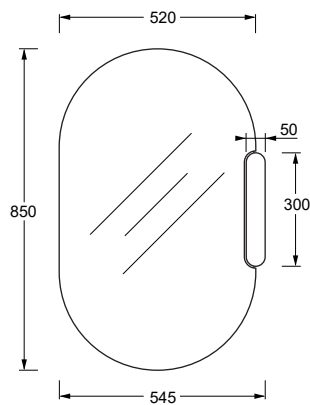

Articolo / Article

COD.

Specchio contenitore idilla con maniglia in ceramica  
Idilla container mirror with ceramic handle

Bianco Europa / Europa White

MSP85ID01

Colorato / Coloured

Specificare il colore della maniglia al momento dell'ordine  
Specify handle color when ordering

MSP85ID..

Lucidi / Shiny

Opachi / Matt

cm 54,5 x 85 x h9,5

kg

pallet ita

pallet ex

TECHNICAL SHEET n°:	DESIGNER: MANUEL DI GIACOBBE	CODE: MSP85ID01	Alice Ceramica srl Via Sassacci, 17 - 01033 Civita Castellana (VT), Italy Tel [+39] 0761.598.328 [+39] 0761.513.252 Fax [+39] 0761.540.352 www.aliceceramica.com - info@aliceceramica.it				
SHEET FORMAT: A4	ISO	REVISION: 00				SCALE: 1:10	DATE: 19/03/2025
REGULATION:		Pg: 1					
All the measurements respect the tollerances provided by the Alice Ceramica srl.							