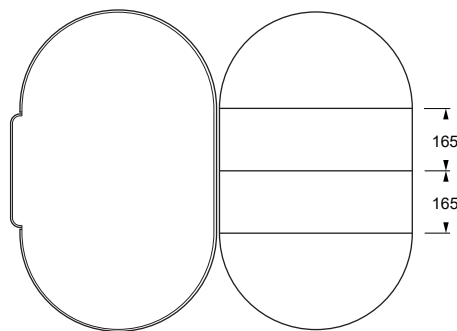

Articolo / Article

COD.

Specchio contenitore idilla con maniglia in ceramica  
Idilla container mirror with ceramic handle

Bianco Europa / Europa White

MSP85ID01

Colorato / Coloured

Specificare il colore della maniglia al momento dell'ordine  
Specify handle color when ordering

MSP85ID..

Lucidi / Shiny

Opachi / Matt

cm 54,5 x 85 x h9,5

kg

pallet ita

pallet ex

TECHNICAL SHEET n°:	DESIGNER: MANUEL DI GIACOBBE	CODE: MSP85ID01	Alice Ceramica srl Via Sassacci, 17 - 01033 Civita Castellana (VT), Italy Tel [+39] 0761.598.328 [+39] 0761.513.252 Fax [+39] 0761.540.352 www.aliceceramica.com - info@aliceceramica.it				
SHEET FORMAT: A4	ISO	REVISION: 00				SCALE: 1:10	DATE: 19/03/2025
REGULATION:		Pg: 1					
All the measurements respect the tollerances provided by the Alice Ceramica srl.							