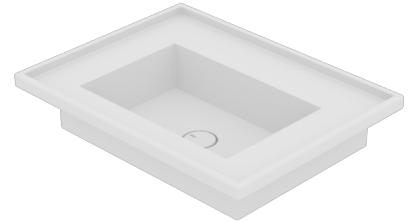

Articolo / Article

COD.

Lavabo Platea 61x46 MONOFORO. Installazione ad appoggio.
 Platea 61x46 washbasin SINGLE TAP HOLE . Countertop installation.

Bianco Europa / Europa White

46100101

Colorato MONOFORO/ SINGLE TAP HOLE Coloured

Specificare il colore al momento dell'ordine

Specify the color when ordering

461001..

Lavabo Platea 61x46 SENZA FORO. Installazione ad appoggio.

Platea 61x46 washbasin NO TAP HOLE . Countertop installation.

Bianco Europa / Europa White

46100101N

Colorato SENZA FORO/ NO TAP HOLE Coloured

Specificare il colore al momento dell'ordine

Specify the color when ordering

461001..N

Lucidi / Shiny

Opachi / Matt

cm 61x46x

kg

Capienza bacino/Basin capacity

lt

pallet ita

pallet ex

* LE QUOTE RIPORTATE SONO INDICATIVE / *The measurements shown are indicative

Accessori / Accesories