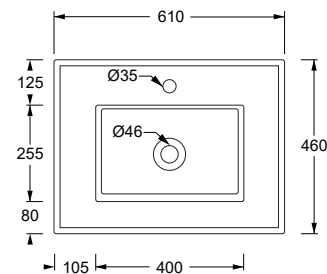

Specificare il colore al momento dell'ordine

Specify the color when ordering

461001..

Lavabo Platea 61x46 SENZA FORO. Installazione ad appoggio.

Platea 61x46 washbasin NO TAP HOLE . Countertop installation.

cm 61x46x

kg

Capienza bacino/Basin capacity

lt

pallet ita

pallet ex

* LE QUOTE RIPORTATE SONO INDICATIVE / *The measurements shown are indicative

Accessori / Accesories

COD.

Piletta in ceramica scarico libero
 Ceramic free flow drain

PIL006

Piletta Up&Down
 Up&Down drain

COD.

PIL008

TECNICAL SHEET n°:	DESIGNER: MASSIMILIANO BRACONI	CODE: 46100101	Alice Ceramica srl Via Sassacci, 17 - 01033 Civita Castellana (VT), Italy Tel [+39] 0761.598.328 [+39] 0761.513.252 Fax [+39]0761.540.352 www.aliceceramica.com - info@aliceceramica.it		
SHEET FORMAT: A4	ISO	REVISION: 01	SCALE: 1:20	DATE: 14/11/2023	
REGULATION: EN 14688 / EN 31 / Dop- 14688*	Pg: 1/1				
All the measurements respect the tollerances provided by the Alice Ceramica srl.					