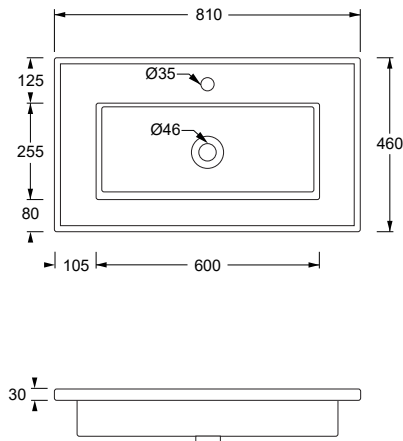

Specificare il colore al momento dell'ordine

Specify the color when ordering

461101..

Lavabo Platea 81x46 SENZA FORO. Installazione ad appoggio.

Platea 81x46 washbasin NO TAP HOLE . Countertop installation.

cm 81x46x

kg

Capienza bacino/Basin capacity

lt

pallet ita

pallet ex

* LE QUOTE RIPORTATE SONO INDICATIVE / *The measurements shown are indicative

Accessori / Accesories

COD.

Piletta in ceramica scarico libero
Ceramic free flow drain

PIL006

Piletta Up&Down
Up&Down drain

COD.

PIL008

TECNICAL SHEET n°:	DESIGNER: MASSIMILIANO BRACONI	CODE: 46110101	Alice Ceramica srl Via Sassacci, 17 - 01033 Civita Castellana (VT), Italy Tel [+39] 0761.598.328 [+39] 0761.513.252 Fax [+39]0761.540.352 www.aliceceramica.com - info@aliceceramica.it		
SHEET FORMAT: A4	ISO	REVISION: 01	SCALE: 1:20	DATE: 14/11/2023	
REGULATION: EN 14688 / EN 31 / Dop- 14688*	Pg: 1/1				
All the measurements respect the tollerances provided by the Alice Ceramica srl.					