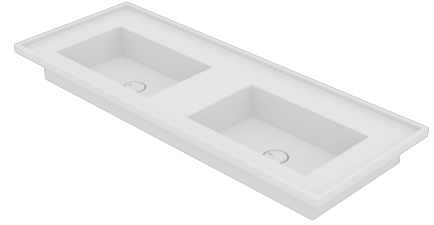

Articolo / Article

COD.

Lavabo Platea 121x46 MONOFORO. Installazione ad appoggio.
Platea 121x46 washbasin SINGLE TAP HOLE . Countertop installation.

Bianco Europa / Europa White

46130101

Colorato MONOFORO/ SINGLE TAP HOLE Coloured

Specificare il colore al momento dell'ordine

Specify the color when ordering

461301..

Lavabo Platea 121x46 SENZA FORO. Installazione ad appoggio.

Platea 121x46 washbasin NO TAP HOLE . Countertop installation.

Bianco Europa / Europa White

46130101N

Colorato SENZA FORO/ NO TAP HOLE Coloured

Specificare il colore al momento dell'ordine

Specify the color when ordering

461301..N

Lucidi / Shiny

Opachi / Matt

cm 121x46x

kg

Capienza bacino/Basin capacity

lt

pallet ita

pallet ex

* LE QUOTE RIPORTATE SONO INDICATIVE / *The measurements shown are indicative

Accessori / Accesories