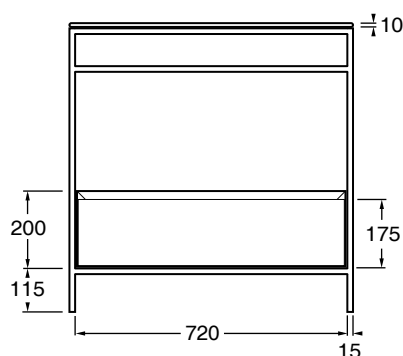

Accessori / Accesories

COD.

Sifone tondo in ottone finitura cromo
Round brass siphon chrome finish

SIF01

COD.

Sifone tondo in ottone finitura nero matt
Round brass siphon black matt finish

SIF01N

TECNICAL SHEET n°: 94	DESIGNER: ALICE	CODE: MSTBN75101		
SHEET FORMAT: A4	ISO	REVISION: 00	SCALE: 1:20	DATE: 10/05/2024
REGULATION:				Pg: 1/1
All the measurements respect the tollerances provided by the Alice Ceramica srl.				

Alice Ceramica srl
Via Sassacci, 17 - 01033
Civita Castellana (VT), Italy
Tel [+39] 0761.598.328 [+39] 0761.513.252
Fax [+39]0761.540.352
www.aliceceramica.com - info@aliceceramica.it