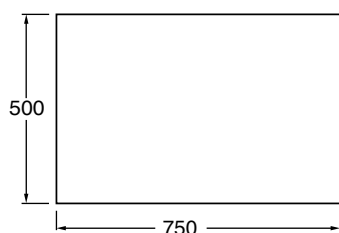

Accessori / Accesories

COD.

Sifone tondo in ottone finitura cromo
Round brass siphon chrome finish

SIF01

COD.

Sifone tondo in ottone finitura nero matt
Round brass siphon black matt finish

SIF01N

TECNICAL SHEET n°: 94	DESIGNER: ALICE	CODE: MSTBN75101		
SHEET FORMAT: A4	ISO	REVISION: 00	SCALE: 1:20	DATE: 10/05/2024
REGULATION:				Pg: 1/1
All the measurements respect the tollerances provided by the Alice Ceramica srl.				

Alice Ceramica srl
Via Sassacci, 17 - 01033
Civita Castellana (VT), Italy
Tel [+39] 0761.598.328 [+39] 0761.513.252
Fax [+39]0761.540.352
www.aliceceramica.com - info@aliceceramica.it