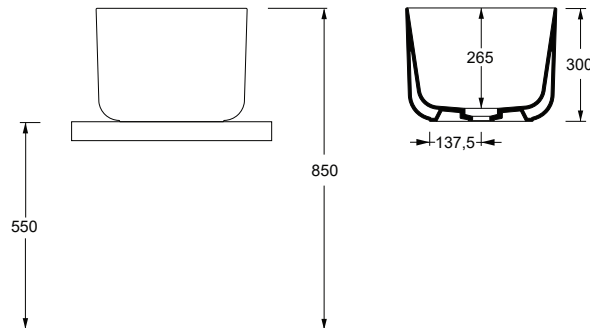

321401..

Lucidi / Shiny

Opachi / Matt

cm 40x40xh30

kg 16

Capienza Bacino / Basin capacity lt

pallet ita 12

pallet ex 20