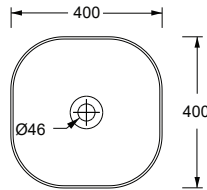

321401..

Lucidi / Shiny

Opachi / Matt

cm 40x40xh30

kg 16

Capienza Bacino / Basin capacity lt

pallet ita 12

pallet ex 20