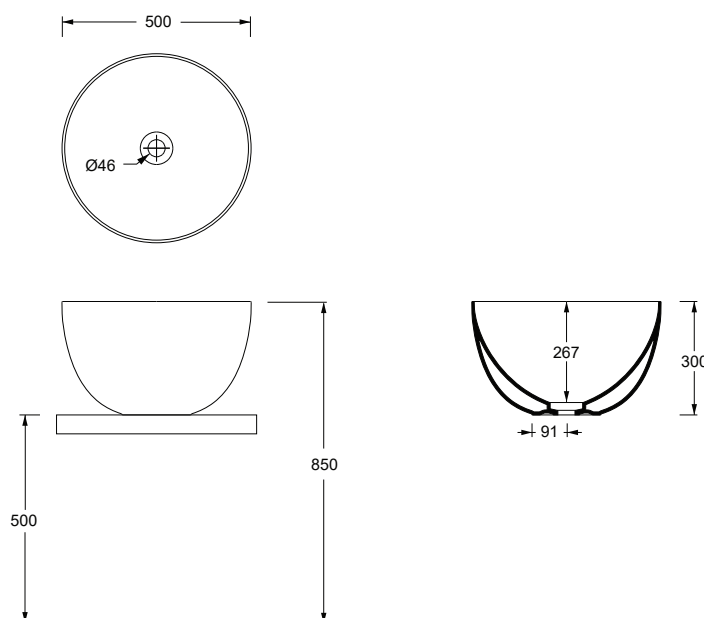

Accessori / Accesories

Piletta in ceramica scarico libero
Ceramic free flow drain

COD.

PIL006

Piletta Up&Down
Up&Down drain

PIL008

Sifone tondo in ottone finitura cromo
Round brass siphon chrome finish

COD.

SIF01

Sifone tondo in ottone finitura nero matt
Round brass siphon black matt finish

SIF01N

TECNICAL SHEET n°: 40	DESIGNER: MASSIMILIANO BRACONI	CODE: 32160101	Alice Ceramica srl Via Sassacci, 17 - 01033 Civita Castellana (VT), Italy Tel [+39] 0761.598.328 [+39] 0761.513.252 Fax [+39]0761.540.352 www.aliceceramica.com - info@aliceceramica.it		
SHEET FORMAT: A4	ISO	REVISION: 00	SCALE: 1:20	DATE: 19/12/2022	
REGULATION: EN 14688 / EN31 / Dop-14688*	Pg: 1				
All the measurements respect the tollerances provided by the Alice Ceramica srl.					

* Regulations here shown are exclusively referred to ceramic items