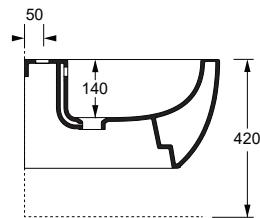

cm 52X35

kg 19

Capienza bacino/Basin capacity

lt

pallet ita 15

pallet ex 25