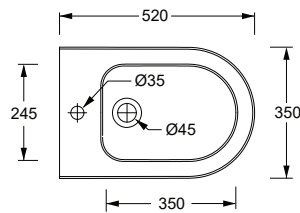

Accessori / Accesories

COD.

Piletta in ceramica scarico libero
Ceramic free flow drain

PIL006

Piletta Up&Down
Up&Down drain

PIL008

Protezione fonoassorbente
Sound absorbing protection

MPRSO

Fissaggio per vaso/bidet sospeso
Fixing screws for WC/bidet wall hung

COD.

FIX10

Staffe di fissaggio per vaso/bidet sospeso
Fixing brackets for wall hung WC/bidet

FIX04

TECNICAL SHEET n°:	DESIGNER: MASSIMILIANO BRACONI	CODE: 32253101			
SHEET FORMAT: A4	ISO	REVISION: 00	SCALE: 1:20	DATE: 26/02/2024	
REGULATION:	EN 14528 / EN 36 / Dop- 14528*			Pg: 1	
All the measurements respect the tollerances provided by the Alice Ceramica srl.					

Alice Ceramica srl
Via Sassacci, 17 - 01033
Civita Castellana (VT), Italy
Tel [+39] 0761.598.328 [+39] 0761.513.252
Fax [+39]0761.540.352
www.aliceceramica.com - info@aliceceramica.it