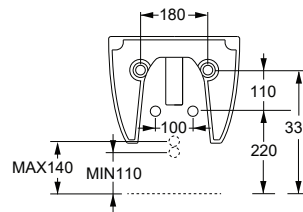

Accessori / Accesories

COD.

Piletta in ceramica scarico libero
Ceramic free flow drain

PIL006

Piletta Up&Down
Up&Down drain

PIL008

Protezione fonoassorbente
Sound absorbing protection

MPRSO

Fissaggio per vaso/bidet sospeso
Fixing screws for WC/bidet wall hung

COD.

FIX10

Staffe di fissaggio per vaso/bidet sospeso
Fixing brackets for wall hung WC/bidet

FIX04

TECNICAL SHEET n°:	DESIGNER: MASSIMILIANO BRACONI	CODE: 32253101			
SHEET FORMAT: A4	ISO	REVISION: 00	SCALE: 1:20	DATE: 26/02/2024	
REGULATION:	EN 14528 / EN 36 / Dop- 14528*			Pg: 1	
All the measurements respect the tollerances provided by the Alice Ceramica srl.					

Alice Ceramica srl
Via Sassacci, 17 - 01033
Civita Castellana (VT), Italy
Tel [+39] 0761.598.328 [+39] 0761.513.252
Fax [+39]0761.540.352
www.aliceceramica.com - info@aliceceramica.it