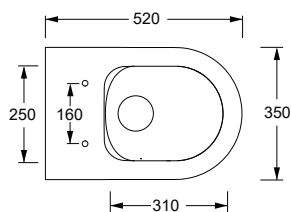

322541..

Lucidi / Shiny

Opachi / Matt

cm 52X35

kg 22,5

Aliflush/Aliflush

pallet ita 15

pallet ex 25