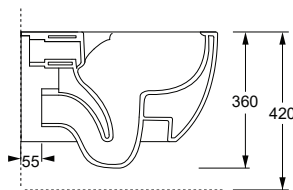

322541..

Lucidi / Shiny

Opachi / Matt

cm 52X35

kg 22,5

Aliflush/Aliflush

pallet ita 15

pallet ex 25